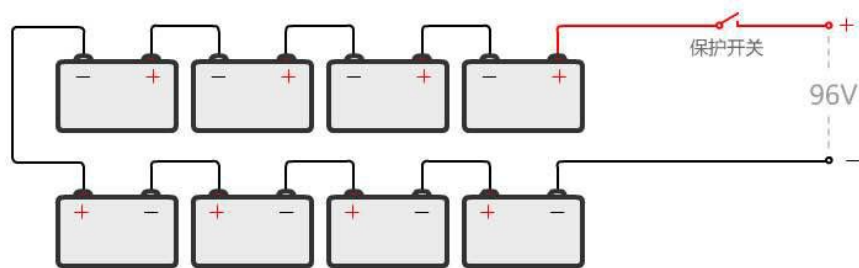

3K 主机 ( 两组并联 )

3KVA 2 组并接接线示意图

3K主机 ( 单组 )

3KVA 单组并接接线示意图